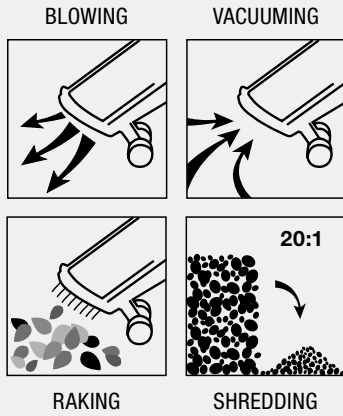

**POWERPLUS**

4 FUNCTIONS

INTEGRATED RAKE

DOUBLE WHEEL SUPPORT

+ CARRYING BELT

**POWXG4038**

**LEAF BLOWER/VACUUM  
BLADBLAZER/-ZUIGER  
ASPIRATEUR/SOUFFLEUR DE FEUILLES  
LAUBSAUGER/BLÄSER  
SOPLADOR/ASPIRADOR DE HOJAS**