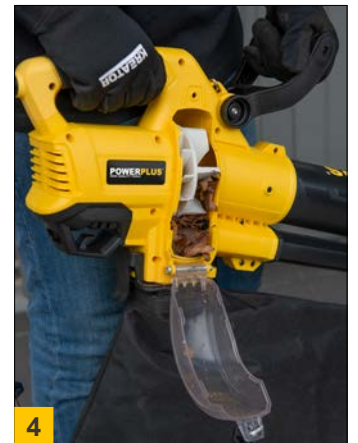

**POWERPLUS**

4 FUNCTIONS

INTEGRATED RAKE

DOUBLE WHEEL SUPPORT

+ CARRYING BELT

**POWXG4038**

**LEAF BLOWER/VACUUM  
BLADBLAZER/-ZUIGER  
ASPIRATEUR/SOUFFLEUR DE FEUILLES  
LAUBSAUGER/BLÄSER  
SOPLADOR/ASPIRADOR DE HOJAS**

IMPORTANT FEATURES

**3300**  
WATT

**300**  
km/h

**4**  
FUNCTIONS

**60L**  
COLLECTION  
BOX

- ELECTRIC SPEED CONTROL**  
SNELHEIDSREGELAAR // RÉGULATEUR DE VITESSE  
GESCHWINDIGKEITSREGLER // CONTROL DE VELOCIDAD
- QUICK RELEASE COLLECTION BAG**  
OPVANGZAK MET SNELKOPPELING // SAC DE RÉCUPÉRATION À DÉMONTAGE RAPIDE  
SCHNELLVERSCHLUSS-FANGSACK // BOLSA DE RECOLECCIÓN CON ENGANCHE FÁCIL
- VACUUM SELECTOR LEVER**  
KEUZEHEDEL BLAZEN-ZUIGEN // LEVIER DE SÉLECTION ASPIRATION-SOUFFLAGE  
UMSTELLHEBEL BLASEN-SAUGEN // PALANCA DE SELECCIÓN DEL ASPIRADOR
- INSPECTION WINDOW**  
INSPECTIEVENSTER // FENÊTRE D'INSPECTION // INSPEKTIONSFENSTER // MIRILLA
- INTEGRATED RAKE**  
INGEBOWUDE HARK // RÂTEAU INTÉGRÉ  
INTEGRIERTEN HARKE // RASTRILLO INTEGRADO
- CARRYING BELT**  
DRAAGRIEM // BANDOULIÈRE // TRAGERIEMEN // CORREA DE TRANSPORTE

**POWERPLUS**

**POWXG4038**

**LEAF BLOWER/VACUUM  
BLADBLAZER/-ZUIGER  
ASPIRATEUR/SOUFFLEUR DE FEUILLES  
LAUBSAUGER/BLÄSER  
SOPLADOR/ASPIRADOR DE HOJAS**

Enjoying a lawn without leaves? This Powerplus leaf blower/vacuum with 3300W of power is able to blow away leaves, as well as to vacuum and shred garden debris. It makes the leaves up to 20 times smaller and collects them into the large collecting bag of 45 litres. Finally you will make good use of the built-in rake for raking garden waste together. Jammed leaves are immediately removable from behind the transparent valve.