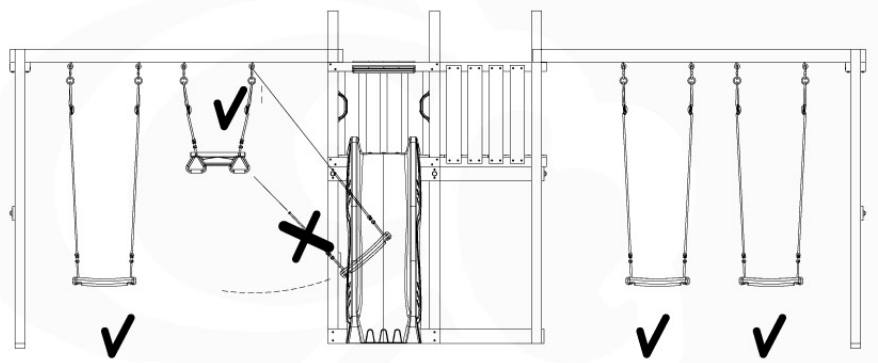

03 Timber

		1-Swing Module 200	2-Swing Module 200	1-Swing Module 220	2-Swing Module 220	1-Swing Module 220 Extra	2-Swing Module 220 Extra
L		657_101	657_102	657_151	657_152	650_178	650_179
A240 A220	239cm - 240cm 219cm - 220cm	2 x	2 x	2 x	2 x		
B240 B220 B160	239cm - 240cm 219cm - 220cm 159cm - 160cm	1 x	1 x	1 x	1 x	2 x 1 x	3 x
C37	36cm - 37cm	2 x	2 x	2 x	2 x	2 x	2 x
D141	140cm - 141cm	2 x	2 x	2 x	2 x	2 x	2 x

05-6

	PartNo	PartName	QTY.
Hardware Pack	001_406	Stealth Screw 8x45	4
	001_417	Stealth Screw 8x80	4
	001_422	Stealth Screw 8x137	3
	002_220	Gap Point Screw T25 - 5x45	12
	002_223	Gap Point Screw T25 - 5x80	6
Other	005_528	Swing Beam Bracket 7x7	1
	005_529	Swing Beam Bracket 9x9	1
	007_001	Ground-anchor	2
Hardware Pack	022_31x	bpc-base version 3	2
	022_84x	bpc cover	2
	023_031	Finishing Washer GPS 5.0	2
Other	101_003	Swing hook with Carabiner	4