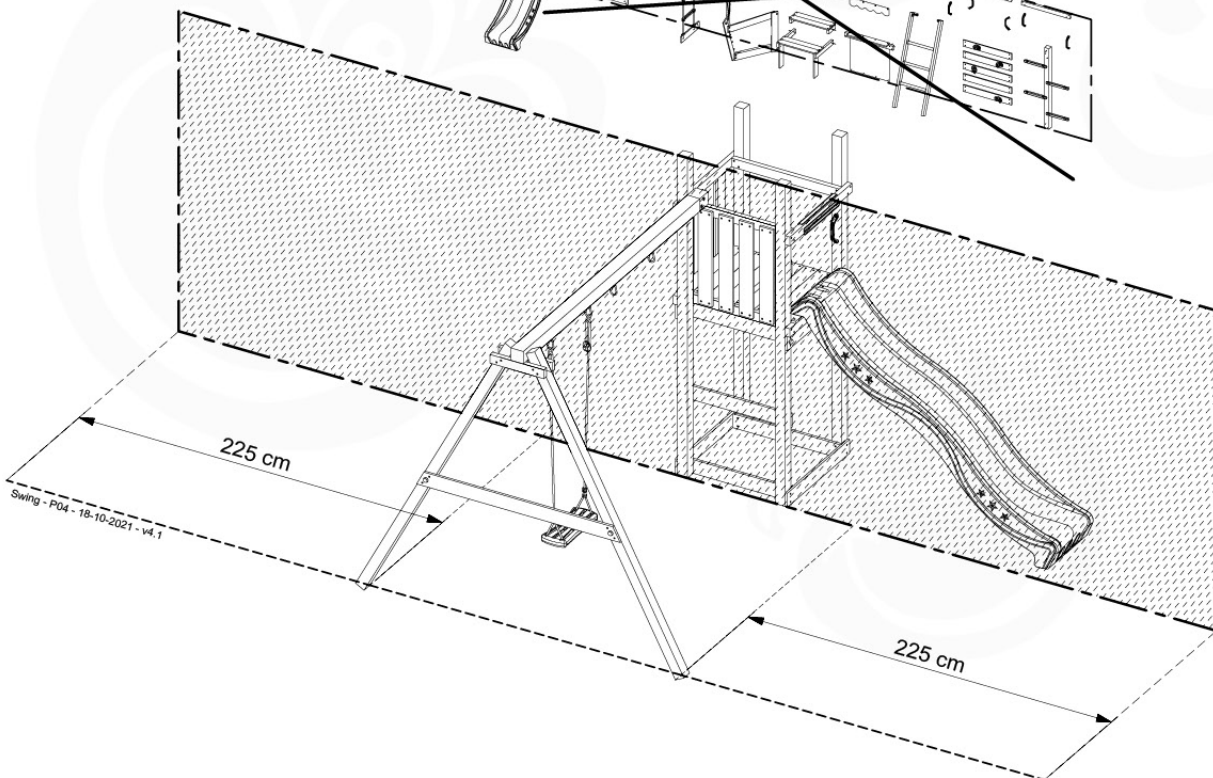

03 Timber

		1-Swing Module 200	2-Swing Module 200	1-Swing Module 220	2-Swing Module 220	1-Swing Module 220 Extra	2-Swing Module 220 Extra
L		657_101	657_102	657_151	657_152	650_178	650_179
A240 A220	239cm - 240cm 219cm - 220cm	2 x	2 x	2 x	2 x		
B240 B220 B160	239cm - 240cm 219cm - 220cm 159cm - 160cm	1 x	1 x	1 x	1 x	2 x 1 x	3 x
C37	36cm - 37cm	2 x	2 x	2 x	2 x	2 x	2 x
D141	140cm - 141cm	2 x	2 x	2 x	2 x	2 x	2 x

26-Oct-2021

04 Product ID

05 Safe Playground Planning

05-1

05-2

05-3

05-4

05-5

05-6

	PartNo	PartName	QTY.
Hardware Pack	001_406	Stealth Screw 8x45	4
	001_417	Stealth Screw 8x80	4
	001_422	Stealth Screw 8x137	3
	002_220	Gap Point Screw T25 - 5x45	12
	002_223	Gap Point Screw T25 - 5x80	6
Other	005_528	Swing Beam Bracket 7x7	1
	005_529	Swing Beam Bracket 9x9	1
	007_001	Ground-anchor	2
Hardware Pack	022_31x	bpc-base version 3	2
	022_84x	bpc cover	2
	023_031	Finishing Washer GPS 5.0	2
Other	101_003	Swing hook with Carabiner	4

1. 18.10.2021 - 18.10.2021 - 18.10.2021 - 18.10.2021

06-1

Swing - 06-1 - 18.10.2021 - 18.10.2021

06-2

06-3

06-4

06-5

06-6